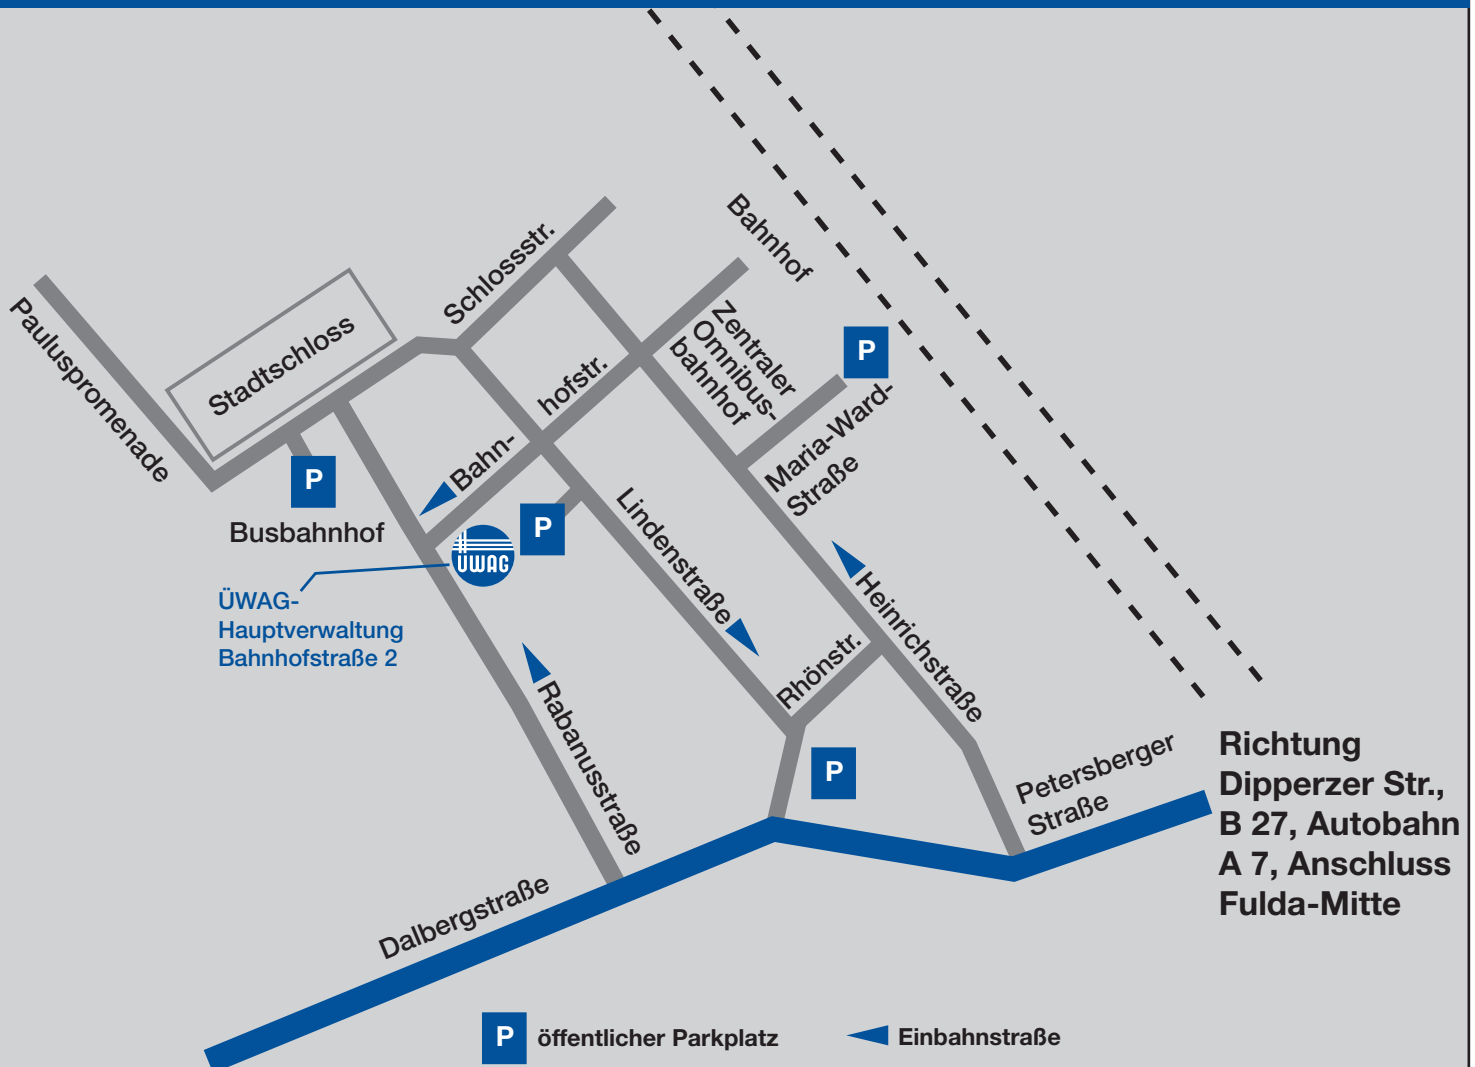

# ÜWAG-Hauptverwaltung, Bahnhofstraße 2, Fulda

## Wegbeschreibung:

- Anfahrt über A 7 Kassel/Würzburg bis Abfahrt Fulda-Mitte
- Weiterfahrt auf der Dipperzer Straße in Richtung Innenstadt
- Nach der Eisenbahnunterführung rechts einbiegen in die Heinrichstraße, dann links in die Bahnhofstraße fahren
- Abbiegen links in die Lindenstraße und gleich rechts in das dortige Parkhaus fahren